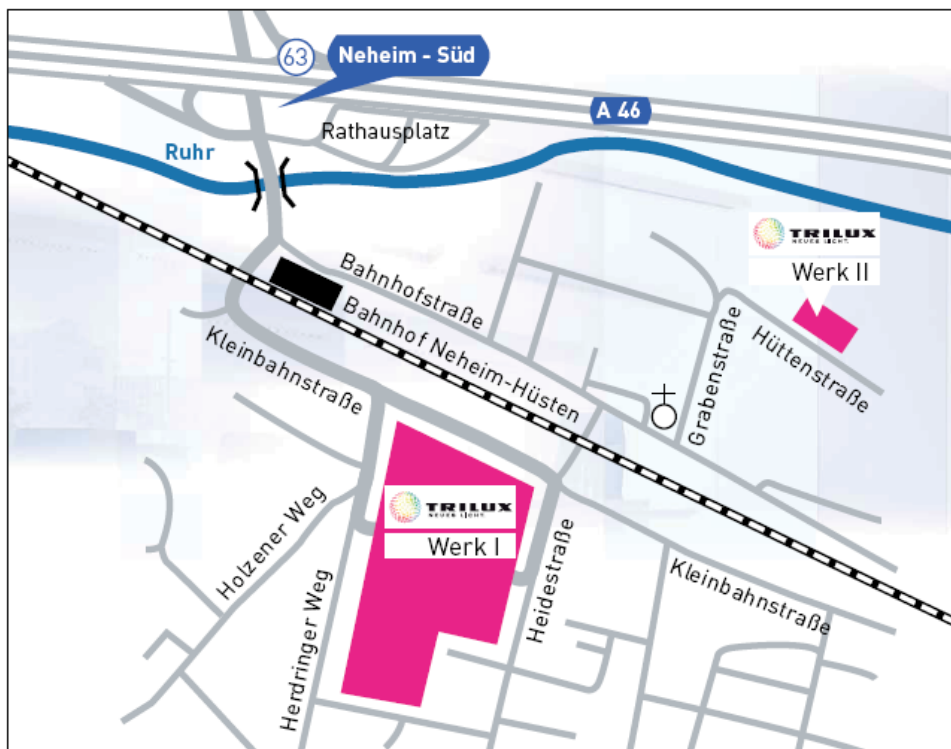

Anreise TRILUX

TRILUX GmbH & Co. KG
Heidestraße 2-4
59759 Arnsberg
02932/301-0
x.de

Tel.:
Zur Orientierung - Detail

www.trilux.de