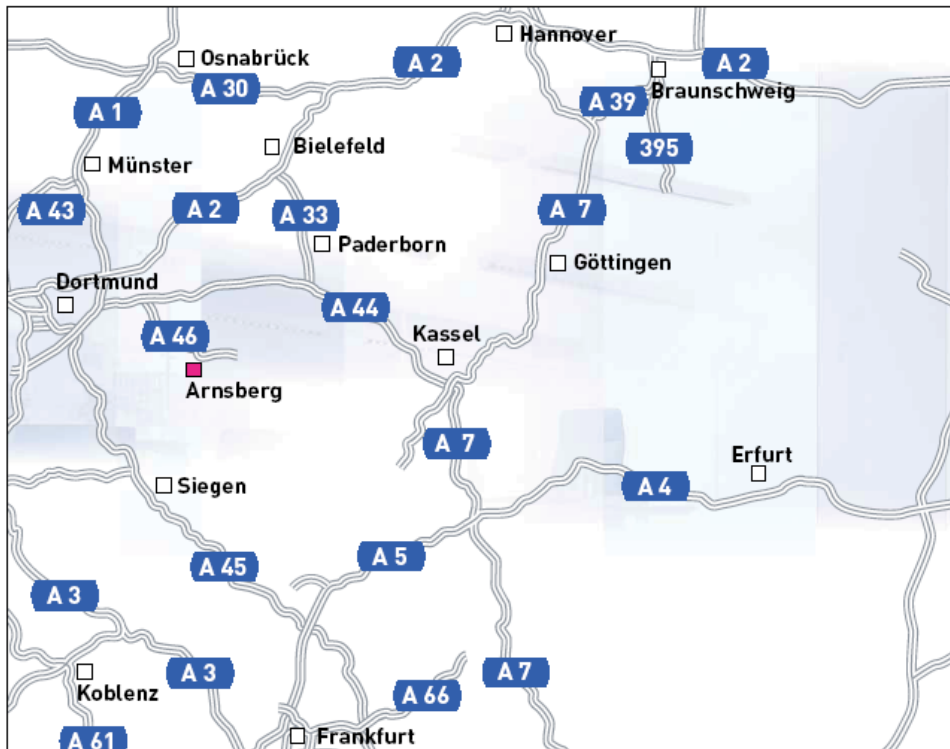

Anreise TRILUX

TRILUX GmbH & Co. KG
Heidestraße 2-4
59759 Arnsberg
02932/301-0
x.de

Tel.:
Zur Orientierung

www.trilu